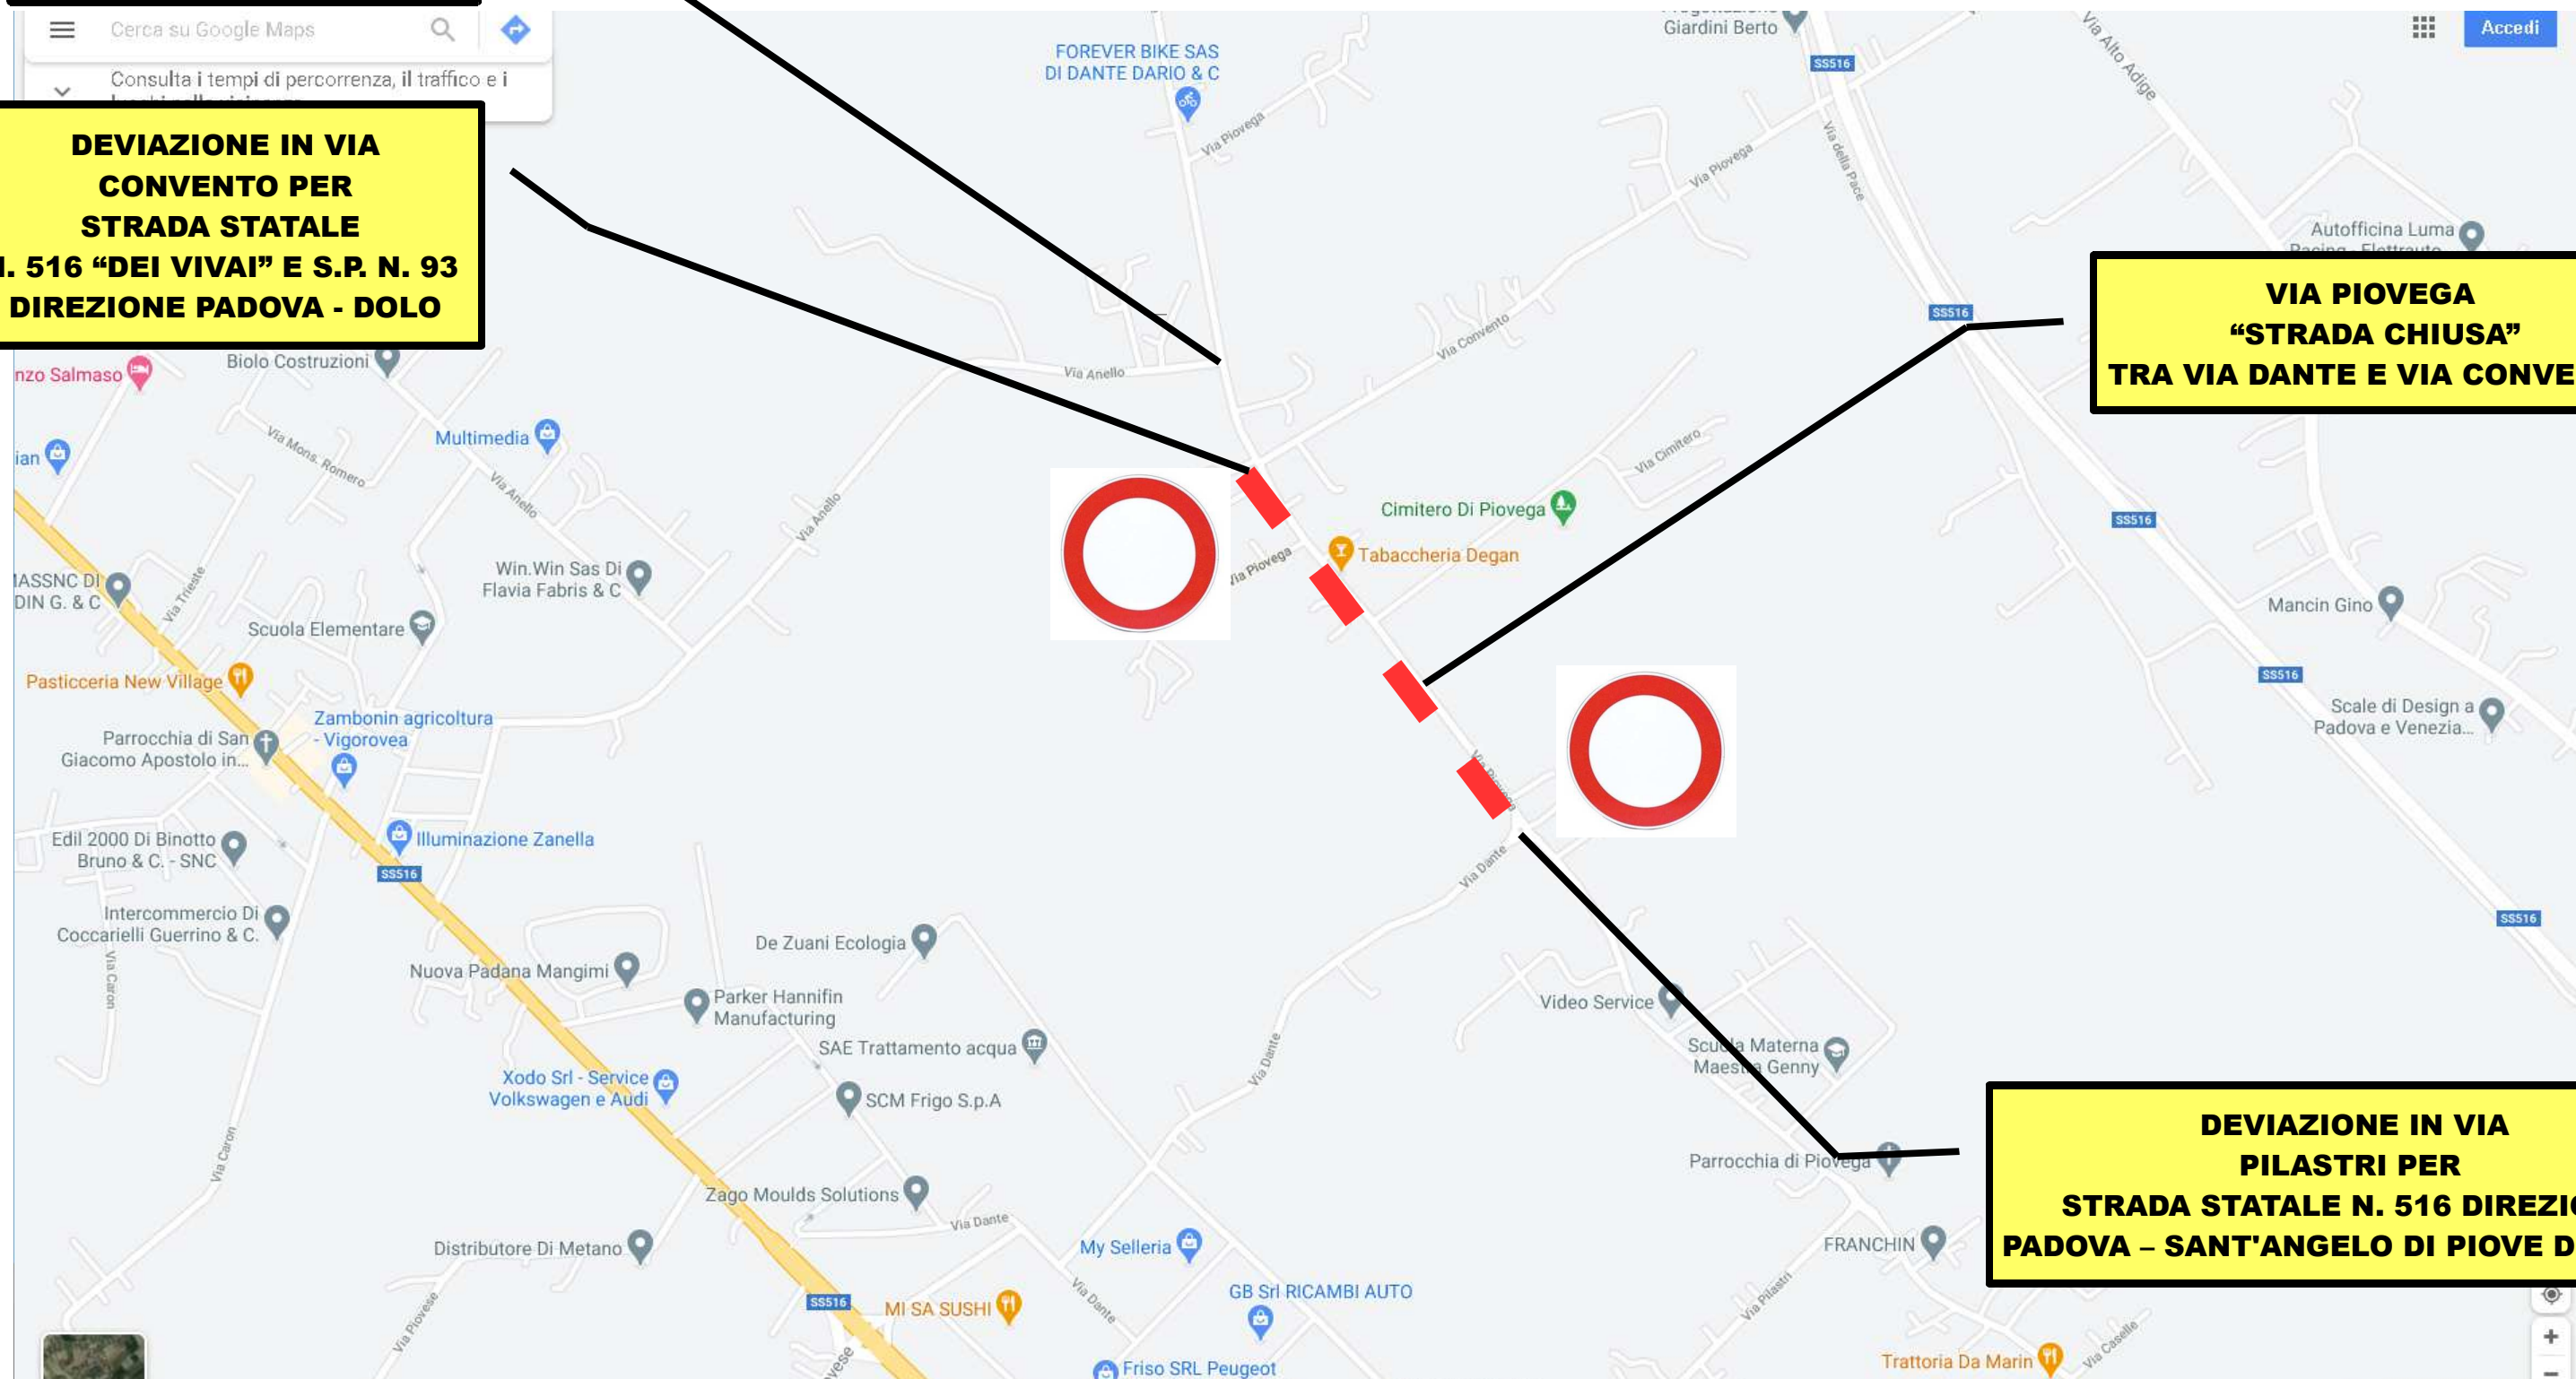

LAVORI DI REALIZZAZIONE PISTA CICLABILE IN VIA PIOVEGA 3° STRALCIO
**STRADA CHIUSA DAL 23/03/2021 FINO A FINE LAVORI
(ORDINANZA N. 26/2021)**

**DEVIAZIONE IN VIA
ANELLO PER
STRADA STATALE N. 516
DIREZIONE PIOVE DI SACCO**

**DEVIAZIONE IN VIA
CONVENTO PER
STRADA STATALE
N. 516 "DEI VIVAI" E S.P. N. 93
DIREZIONE PADOVA - DOLO**

**VIA PIOVEGA
"STRADA CHIUSA"
TRA VIA DANTE E VIA CONVENTO**

**DEVIAZIONE IN VIA
PILASTRI PER
STRADA STATALE N. 516 DIREZIONE
PADOVA - SANT'ANGELO DI PIOVE DI SACCO**

**VIA PIOVEGA STRADA CHIUSA TRA VIA DANTE E VIA CONVENTO
ESCLUSO RESIDENTI, MEZZI DI SOCCORSO, SCUOLABUS, ORGANI DI POLIZIA**