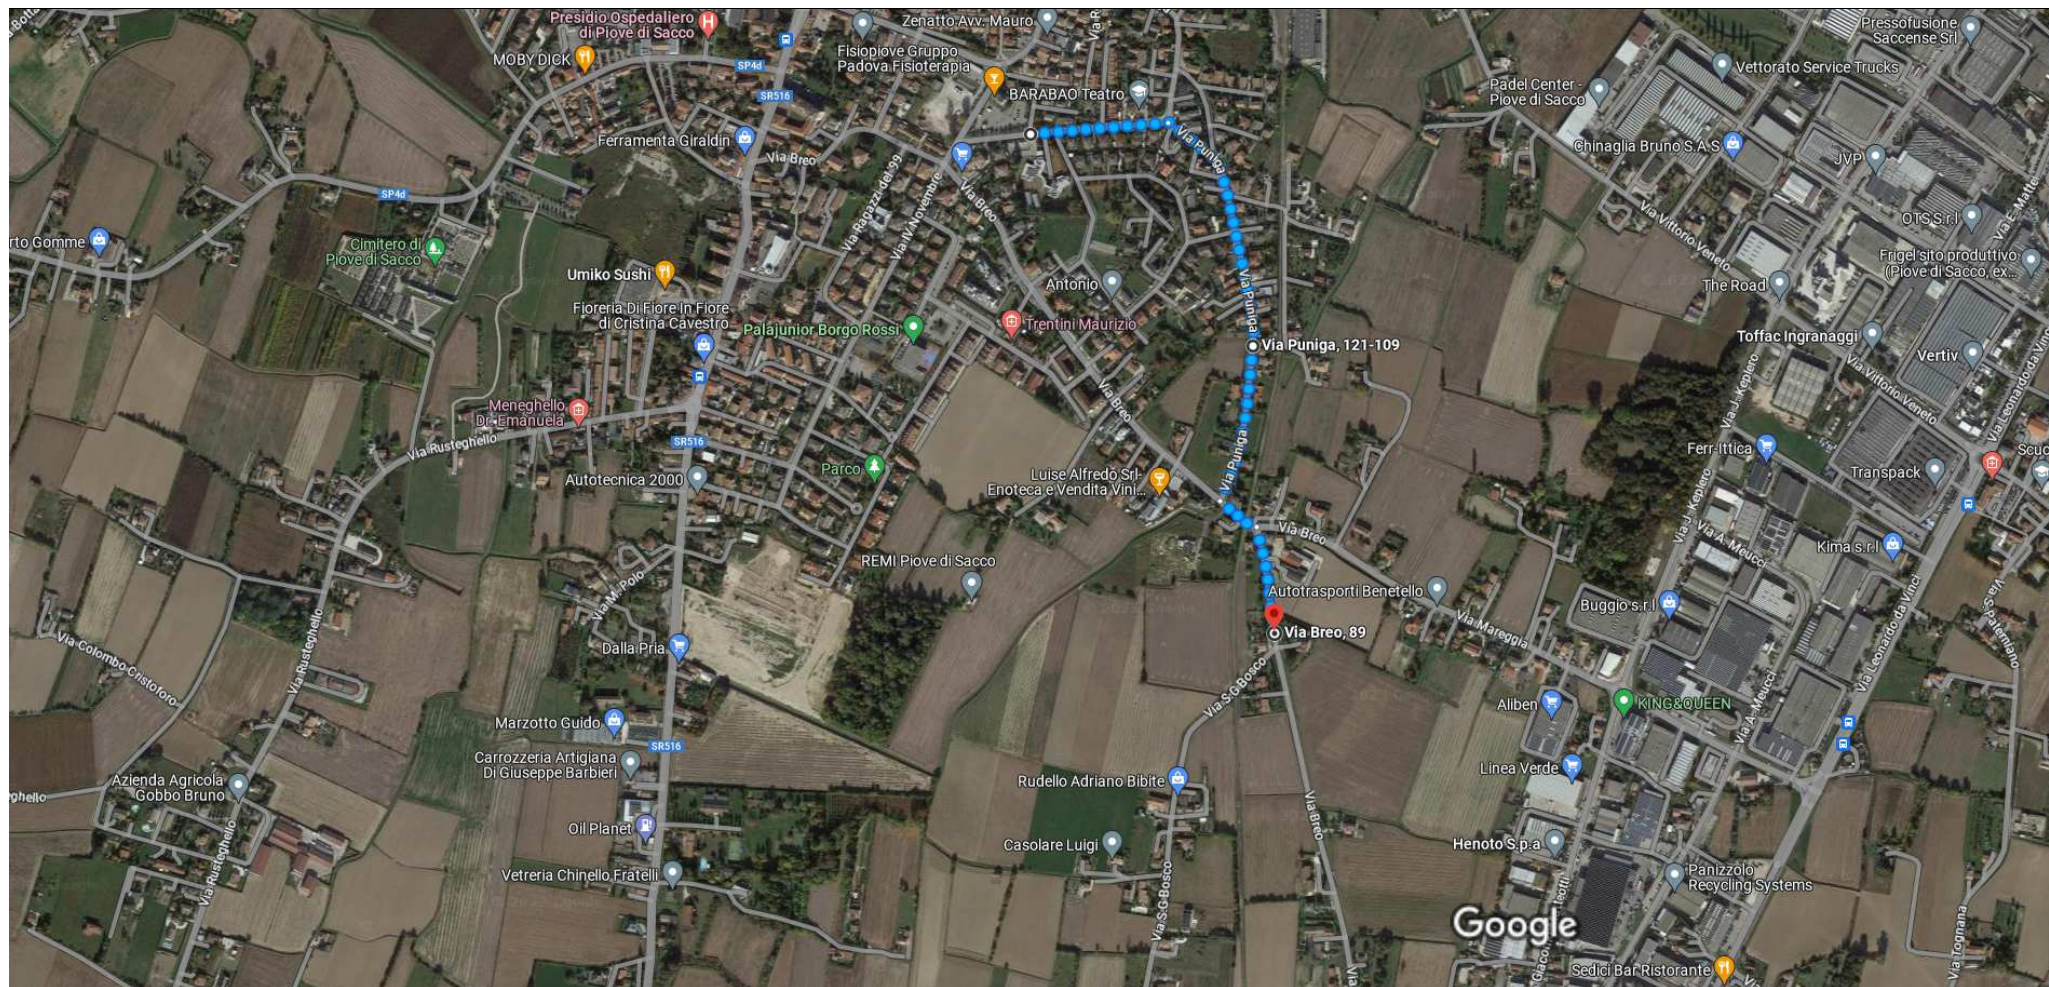

da Piove di Sacco, 35028 PD a Via Breo, 89, 35028 Piove di Sacco PD

A piedi 1,1 km, 15 min

Immagini ©2023 Airbus,CNES / Airbus,Maxar Technologies,Dati cartografici ©2023 100 m

tramite Via G. Di Vittorio e Via
Puniga

15 min
1,1 km