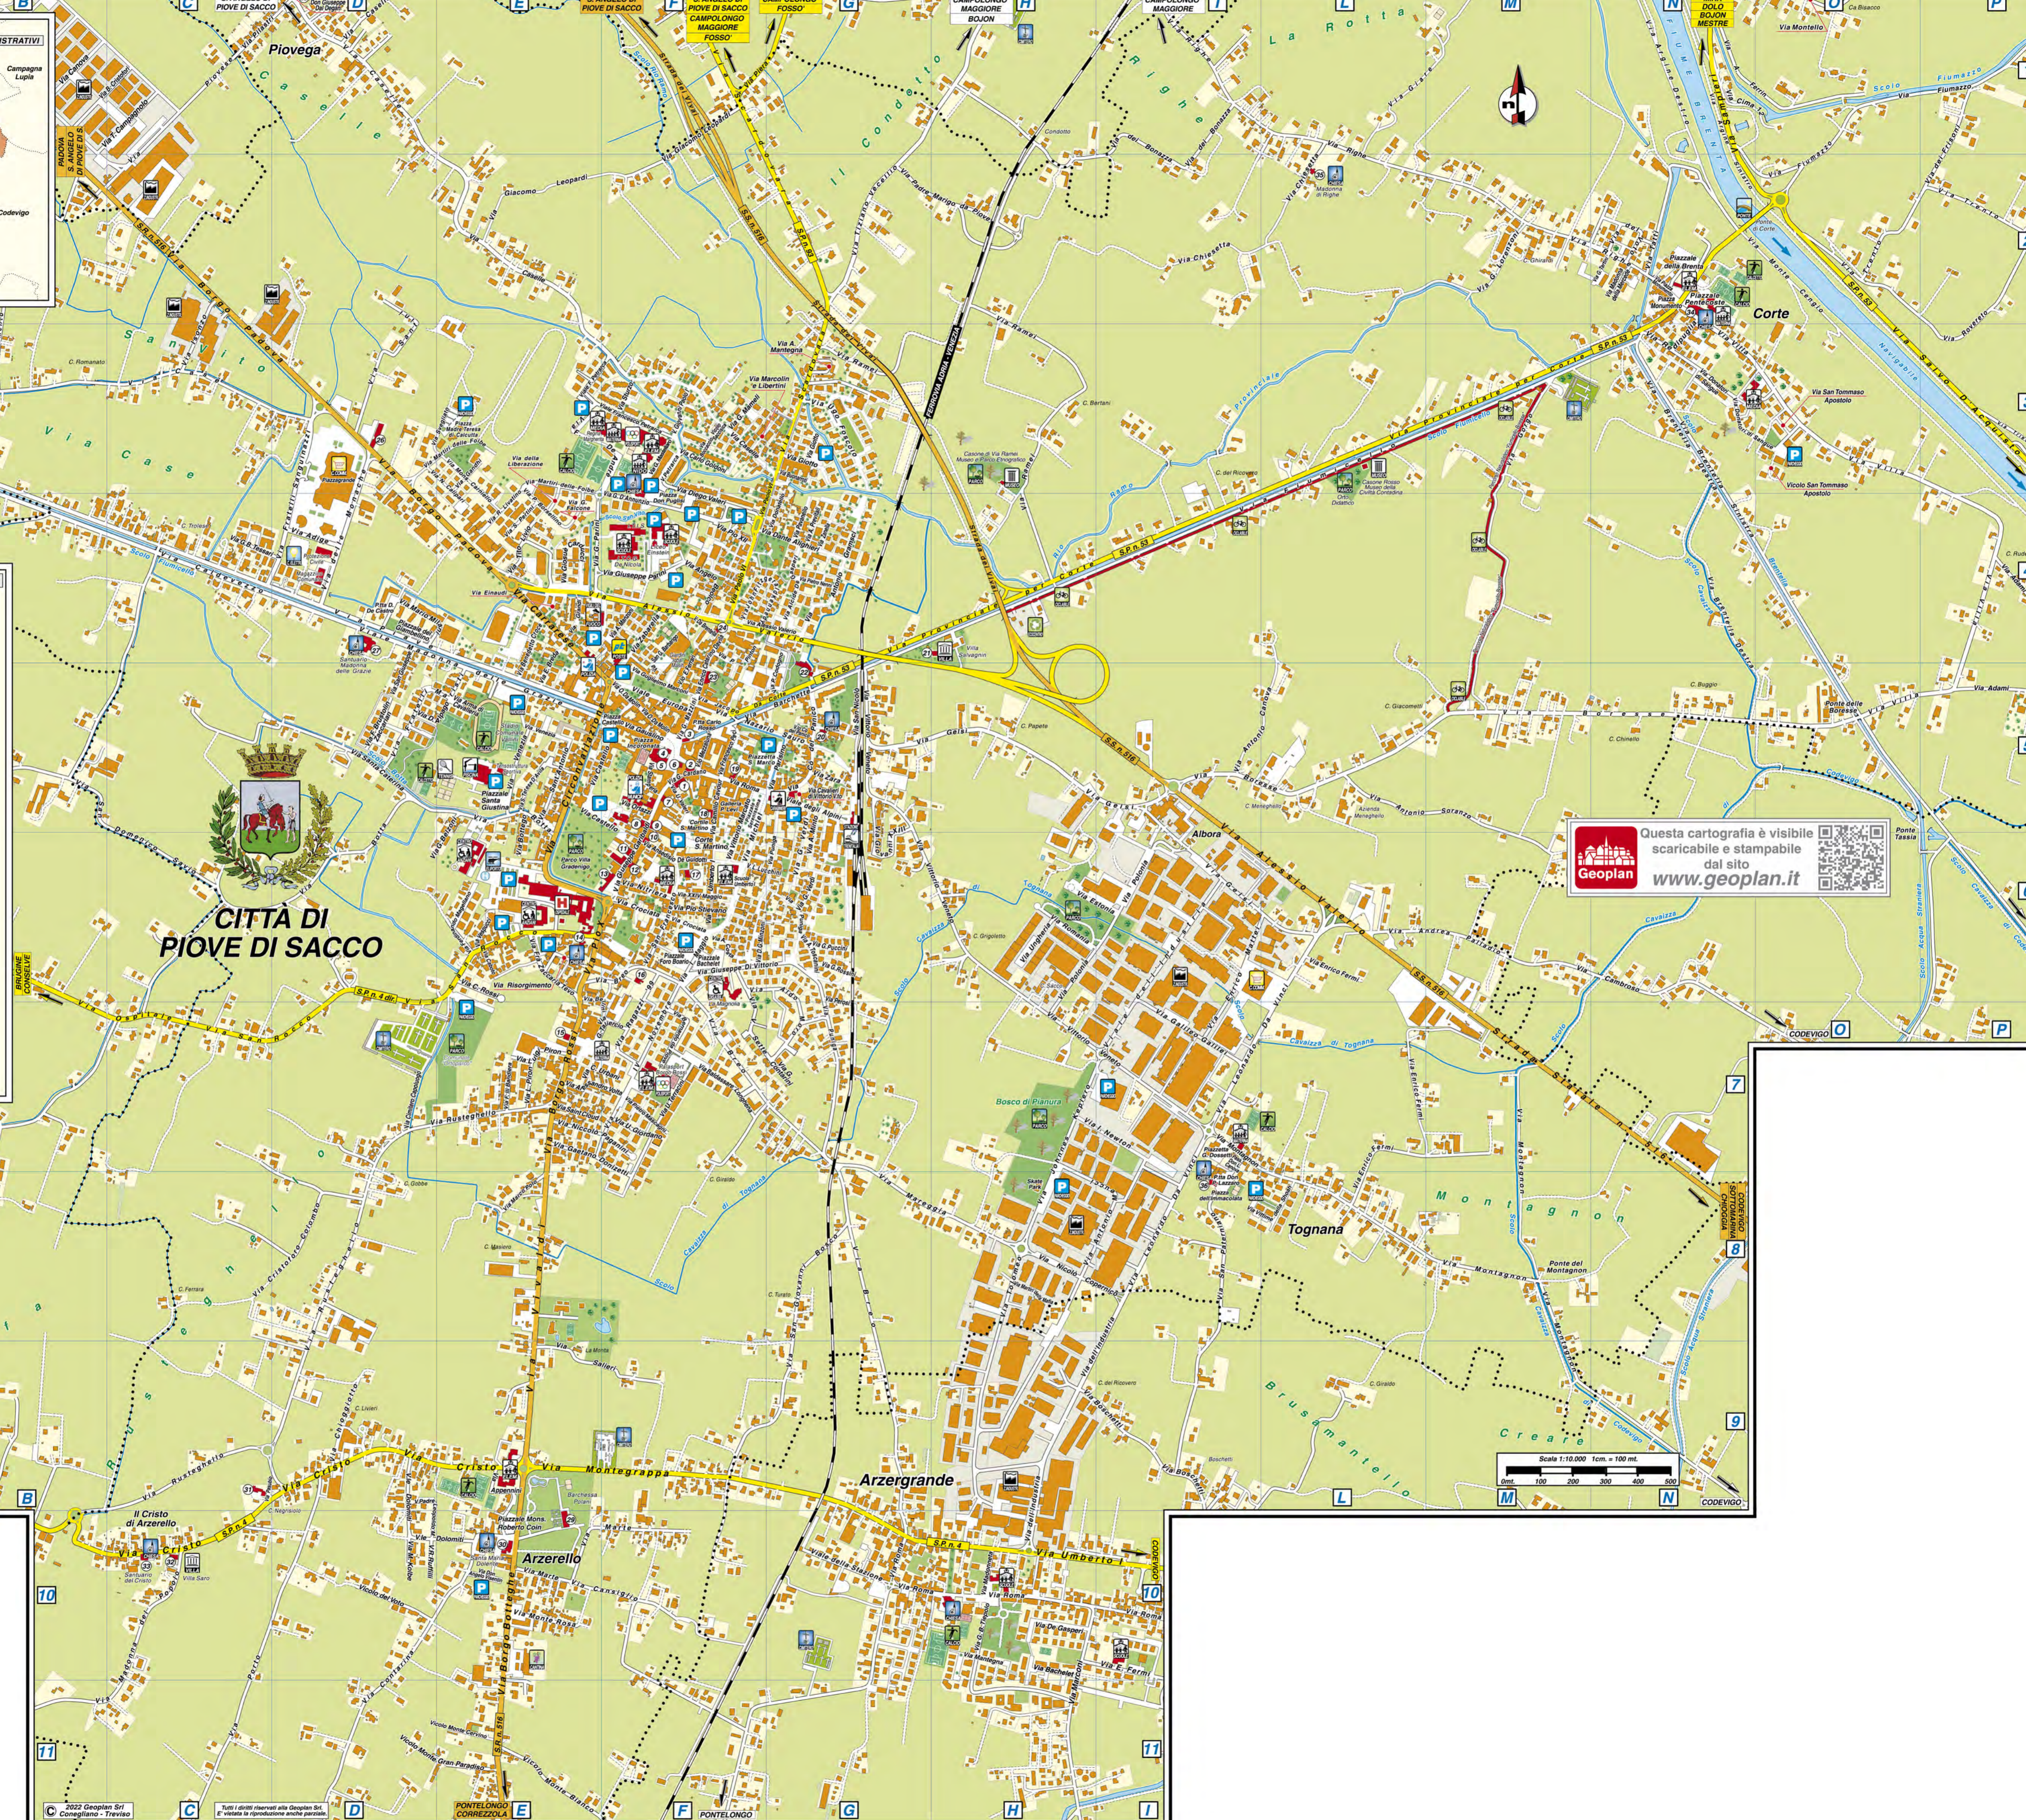

Questa cartografia è visibile
scaricabile e stampabile
dal sito
www.geoplan.it