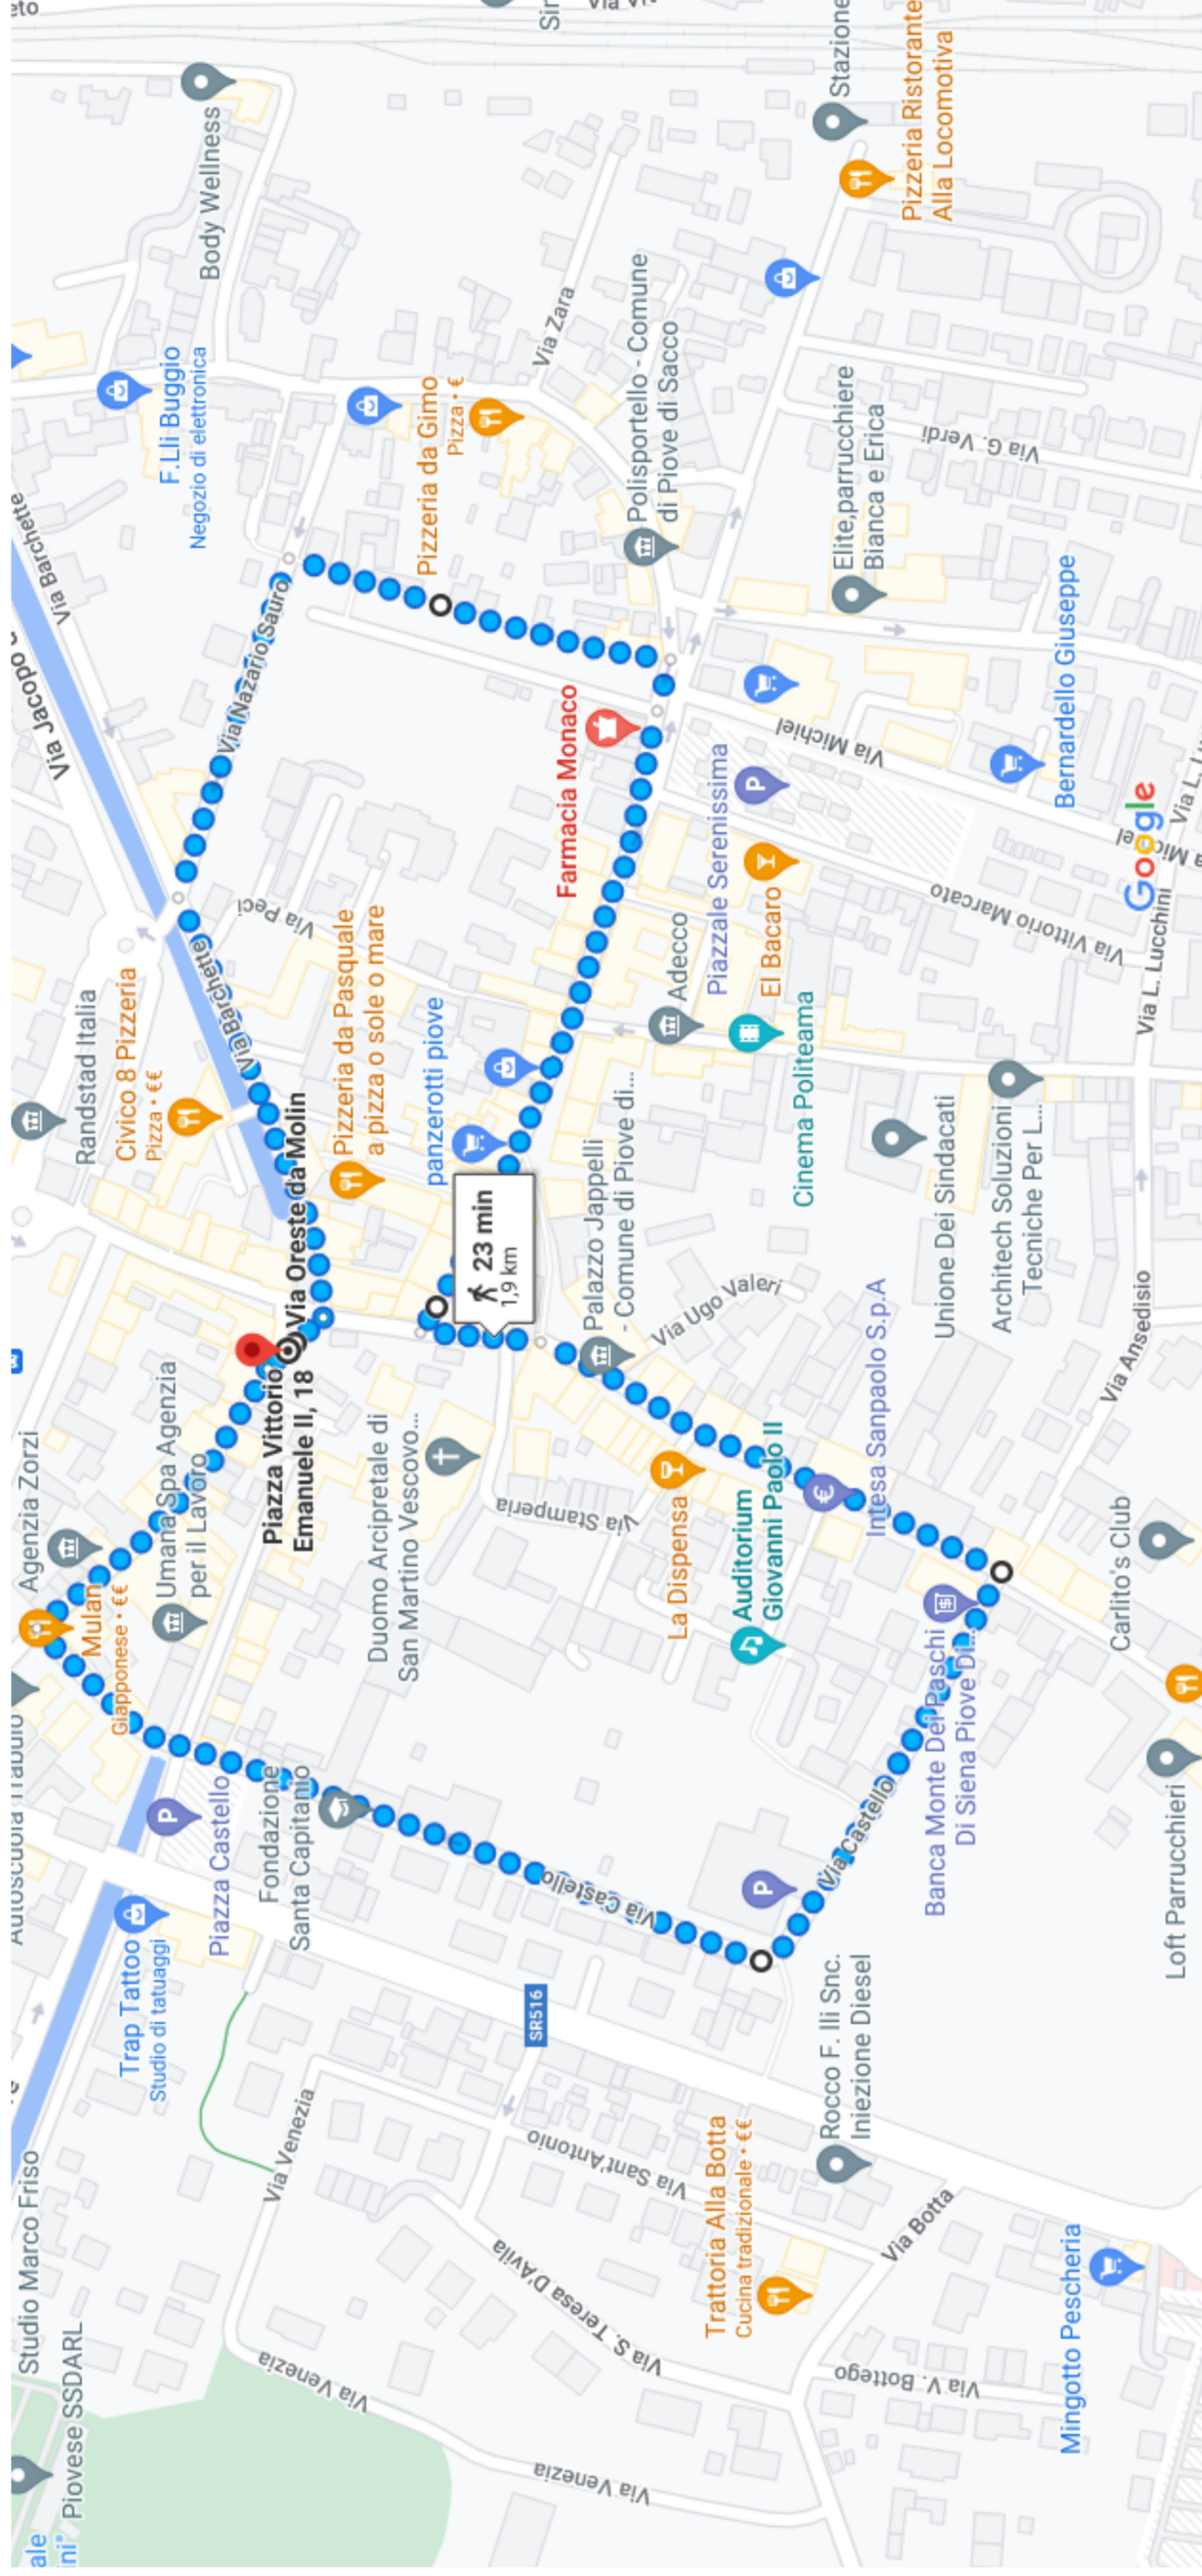

Google Maps da Via Oreste da Molin, 35028 Piove di Sacco PD a Piazza Vittorio Emanuele II, 18, 35028 Piove di Sacco PD

A piedi 1,9 km, 23 min

Dati cartografici ©2022 50 m

 **tramite Via Castello** **23 min**
1,9 km

In gran parte pianeggiante