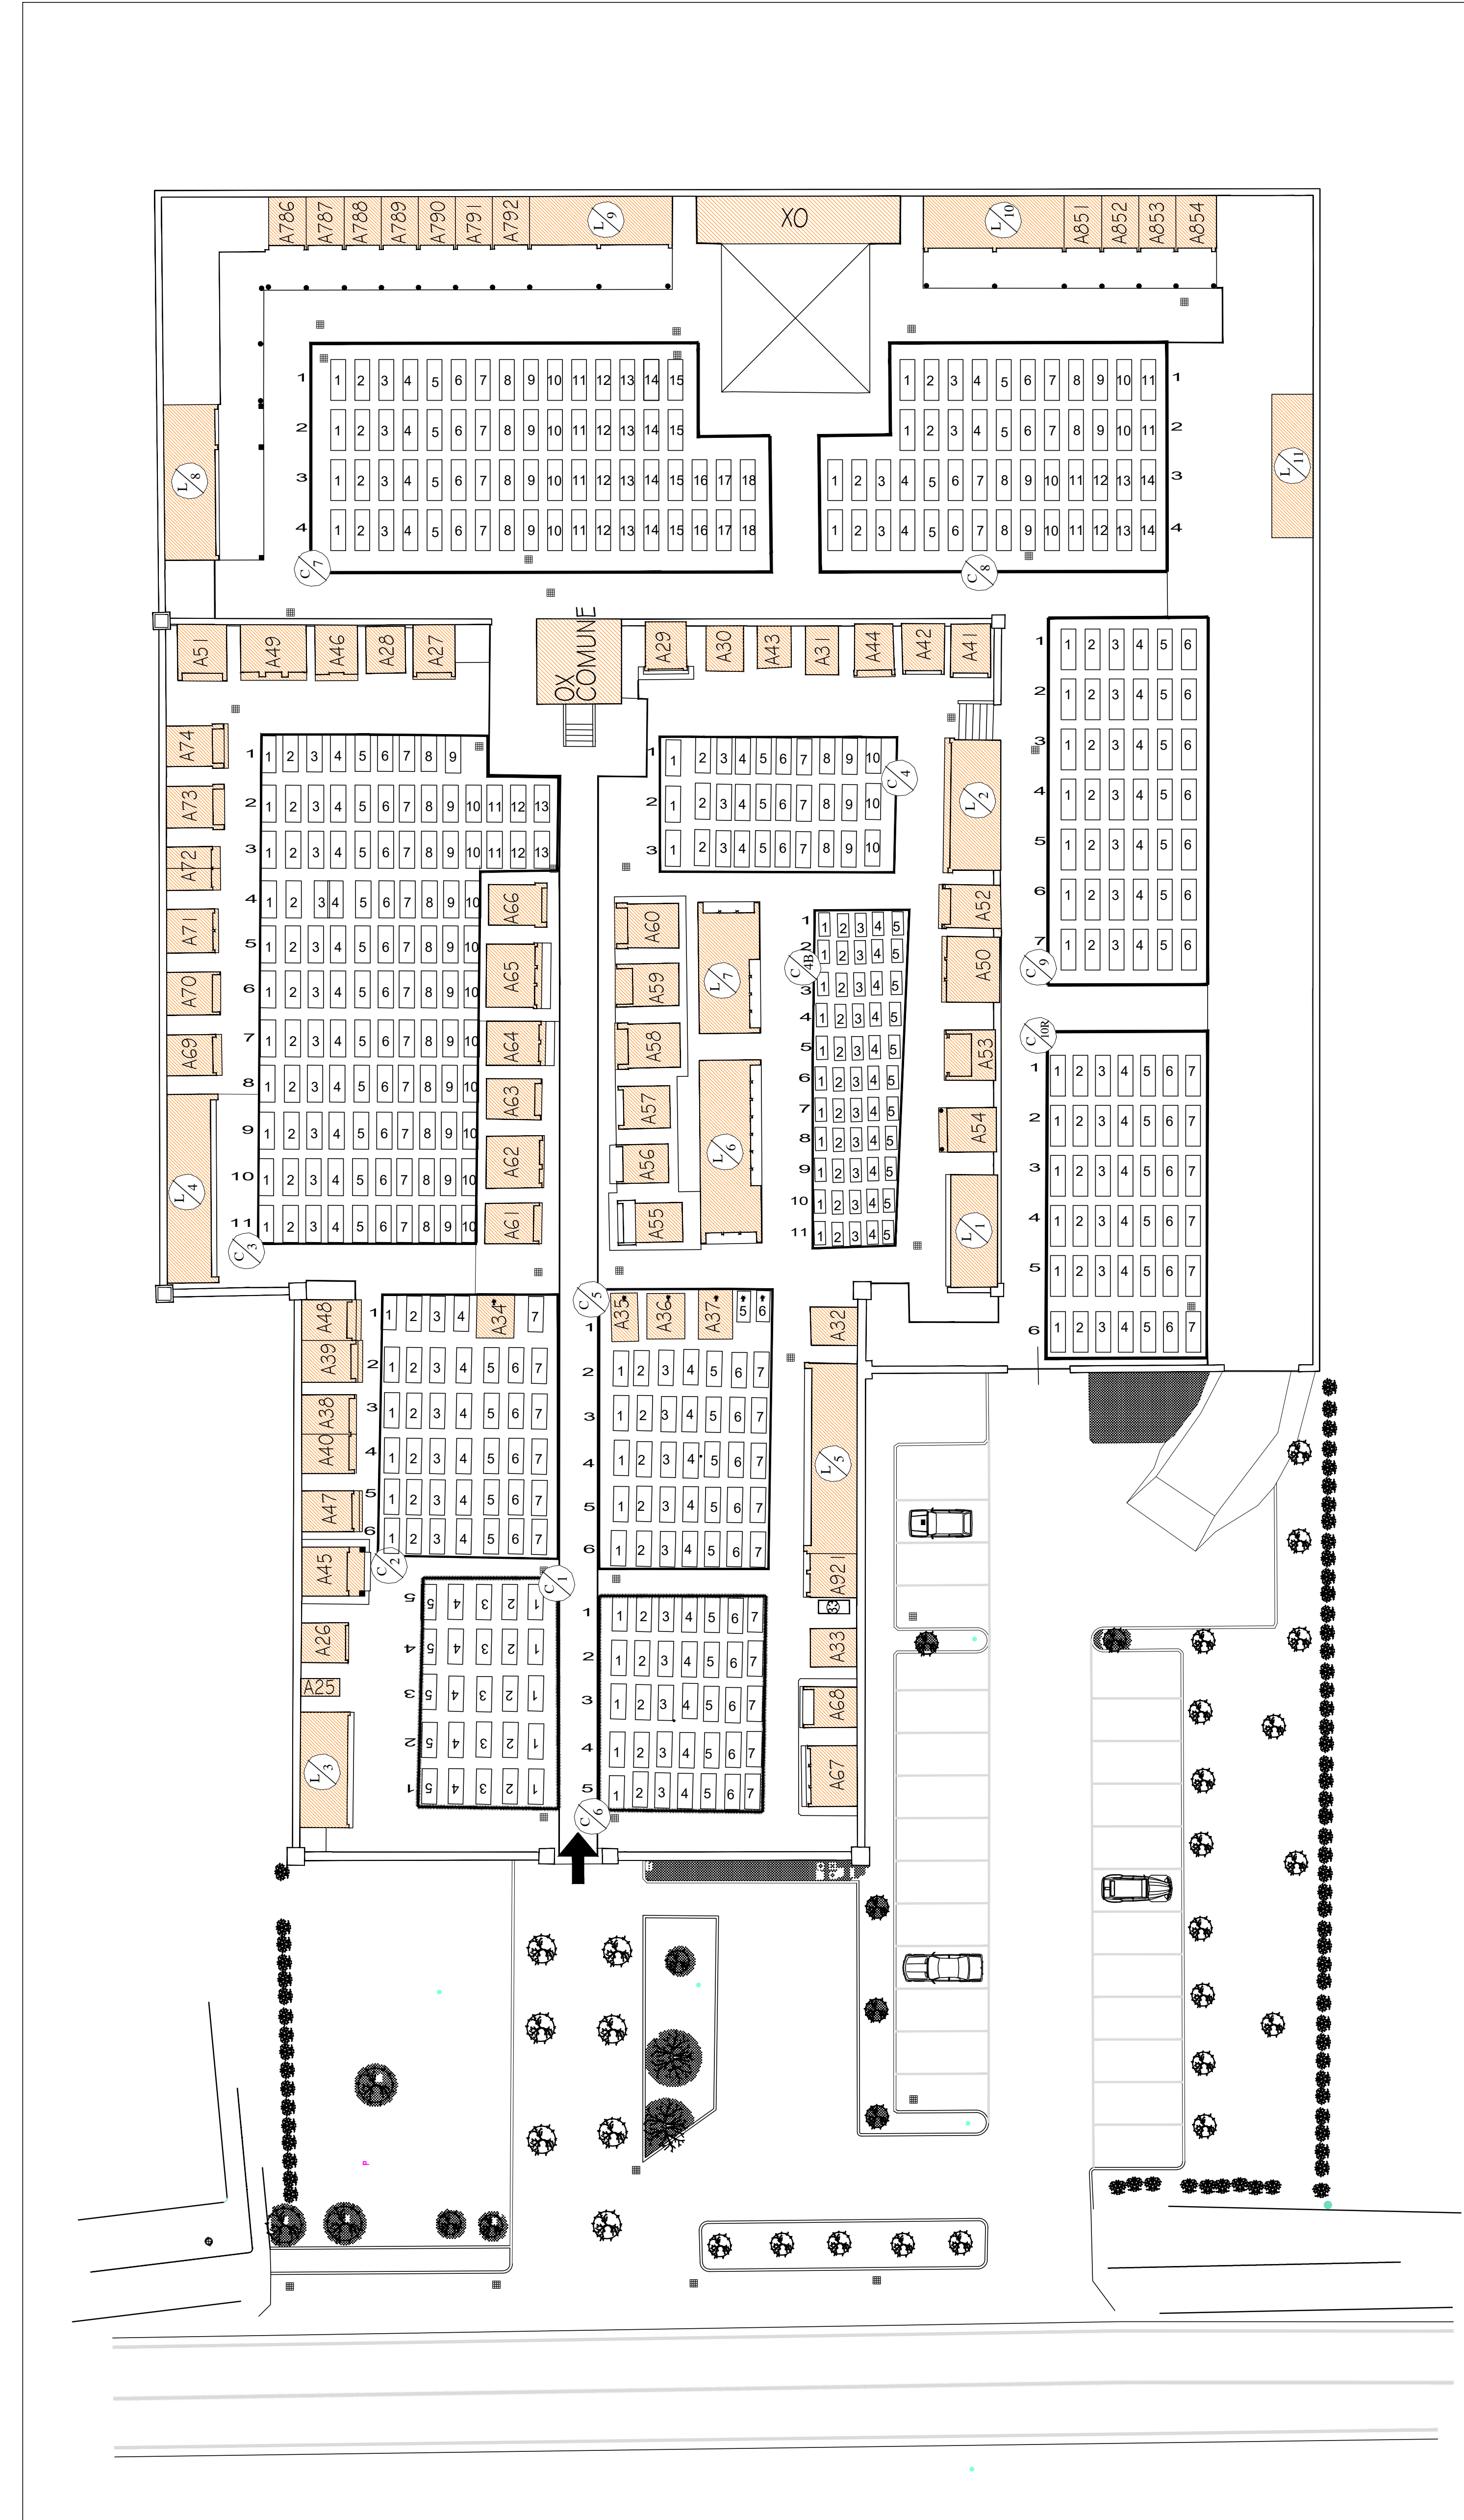

Spazio riservato al Comune

Comune di Piove di Sacco		Provincia di Padova	
Lavoro RILIEVO ORTOFOTOGRAFICO con sovrapposizione planimetria			
Sito AREA CIMITERIALE LOCALITÀ 'ARZERELLO			
Tecnico Geom. ORLANDO GIUSEPPE		Timbro progettista	
Tavola n. U	Titolo ESTRATTO DI MAPPA - ORTOFOTO - PLANIMETRIA GENERALE sovrapposizione ORTOFOTO-PLANIMETRIA .DWG	Data	No. Rif. TOPOGRAFIA/Giuseppe Guido
ORLANDO Geom. GIUSEPPE Via Alvisie Angiellini, 41 35020 CODEVIGO (PD) Tel.-Fax. 049/5817882 Indirizzo E-mail : orlandocatasto@gmail.com